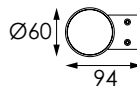

## Caractéristiques de la LED

Marque de LED : NICHIA

Flux Lumineux : 254 Lm

Couleur de la LED : 2000K/3000K/6000K

Angle: 24°

## Autre

Dimensions : Ø60xL94xH130mm