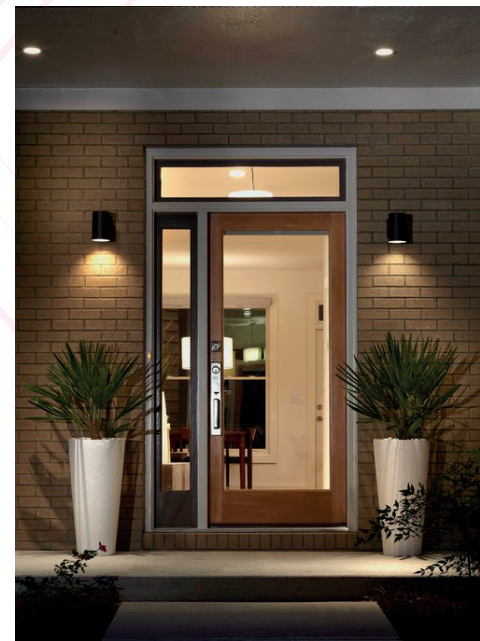

Wall Light

Référence: LX-WL-41-2-4.5W

Matériau : Aluminium

Durée de vie : 50 000 Heures

Caractéristiques Electriques

Puissance : 4.5W

Alimentation : DC24V/120-240V

Fréquence : 50-60HZ

Temperature : -20°C-40°

Indice de protection : IP 65

Indice IK : IK05

Caractéristiques de la LED

Marque de LED : NICHIA

Flux Lumineux : 254 Lm

Couleur de la LED : 2000K/3000K/6000K

Angle: 24°

Autre

Dimensions : Ø60xL94xH130mm

OPTIONS DE COULEURS