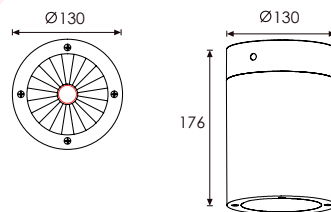

Temperature : -20°C-40°

Indice de protection : IP 65

Indice IK : IK06

Caractéristiques de la LED

Marque de LED : NICHIA

Flux Lumineux : 2 105-2 400 Lm

Couleur de la LED : 2000K/3000K/6000K

Angle: 30°

Autre

Dimensions : Ø130xH176mm

OPTIONS DE COULEURS