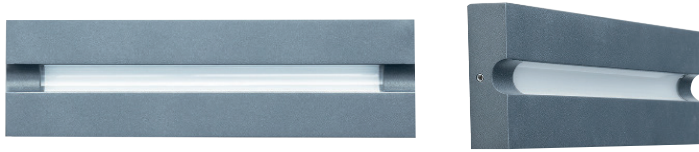

# Wall Light

**Référence:** LX-WL-PILL-C31-7W

Matériau : Aluminium + Verre

Couleur du Matériau : Gris foncé/Noire/Blanc

Durée de vie : 50 000 Heures

## Caractéristiques Electriques

Puissance : 7W

Alimentation : AC 220-240V

Fréquence : 50-60HZ

Indice de protection : IP 65

## Caractéristiques de la LED

Marque de la LED : CREE

Flux Lumineux : 100 Lm

Couleur de la LED : 3000K / CCT-4000K / 5000K

## Autre

Dimensions : 300x80xW25mm