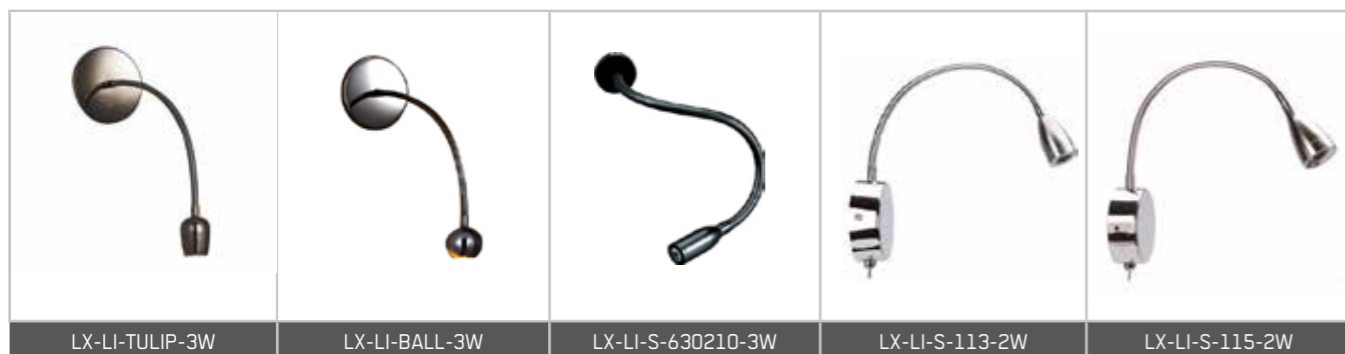

⚡	3W		2W		
U_o	AC 220-240 V				
☀	90Lm/W	160Lm	150Lm		
🌈	3000K/4000K/6000K				
Ra	>80				
IP20