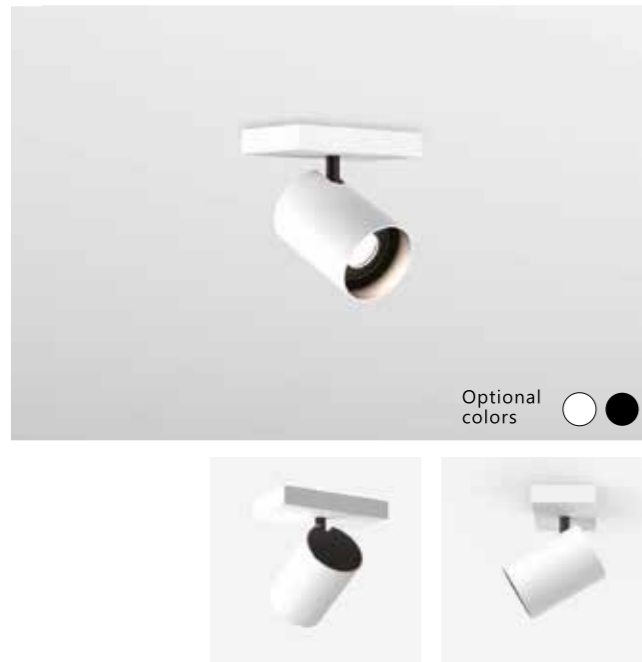

LX-DL-C6801	LX-DL-C6721
⚡	Max 50W / MAX 7W	
💡	GU10 QPAR16 / GU10-LED PAR16	
📏		
IP20