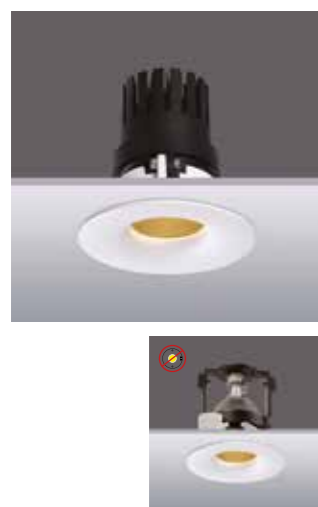

Optional adapter
Honeycomb Spread Lens

	LX-DL-1931-LED-10W
⚡	10W
⚡	AC220-240V
💡	643Lm
🌈	3000K/4000K
Ra	>90
📏	
IP20	

LX-DL-1341-LED-10W	LX-DL-1342-LED-20W	LX-DL-1343-LED-45W	LX-DL-1351-LED-21W	LX-DL-1352-LED-42W	LX-DL-1353-LED-63W
10W	20W	45W	21W	42W	63W
220-240VAC 50/60Hz					
770Lm	1540Lm	2310Lm	1 447Lm	2894Lm	4341Lm
3000K/4000K					
>90					
15°/24°/36°					