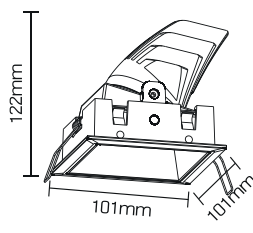

Applications : Hotels, Bars, Restaurants, Shopping centers and stores Showroom, Gallery, Office and administration buildings.

luxio
L I G H T I N G

www.luxio-lighting.com

References

Reference	Led Power	Luminous flux	CCT/K	OPTICS	IP Rating	Dimensions	Adjustable		
LX-DL-11014	8W	711lm	2700K/3000K/4000K	15°/24°/38°/60°	IP20/IP40	101*101*123mm	—		
	12W	984lm							
	15W	1107lm							
LX-DL-11364	15W	1064lm							
	20W	1634lm							
	25W	1892lm							
	30W	2139lm							
LX-DL-11614	25W	2090lm				15°/24°/38°		161*161*196mm	
	30W	2357lm							
	36W	2936lm							
	40W	3316lm							
LX-DL-11015	8W	721lm				15°/24°/38°/60°		IP20	101*101*122mm
	12W	991lm							
	15W	1111lm							
LX-DL-11365	15W	1063lm							
	20W	1655lm							
	25W	1896lm							
	30W	2093lm							
LX-DL-11615	25W	2066lm		15°/24°/38°	161*161*201mm				
	30W	2329lm							
	36W	2922lm							
	40W	3250lm							
LX-DL-11016	8W	622lm		70°	IP20/IP40				101*101*122mm
	12W	849lm							
	15W	939lm							
LX-DL-11366	15W	1052lm							
	20W	1632lm							
	25W	1879lm							
	30W	2087lm							
LX-DL-11616	25W	2015lm	161*161*201mm						
	30W	2265lm							
	36W	2839lm							
	40W	3155lm							

Order code : Reference - Power - Luminous flux - CCT/K - Optic

Important : All the specification can be customized as per the project request .

OPTICS

LX-DL-11614 / LX-DL-11615

15° 24° 38°

LX-DL-11014 / LX-DL-11364 / LX-DL-11015 / LX-DL-11365

15° 24° 38° 60°

LX-DL-11016
LX-DL-11366
LX-DL-11616

70°

Dimensions

 LX-DL-11014

 LX-DL-11364

 LX-DL-11614

 LX-DL-11015