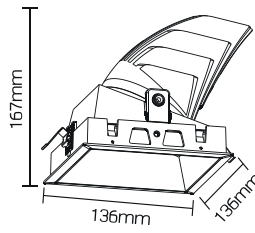

LX-DL-11366