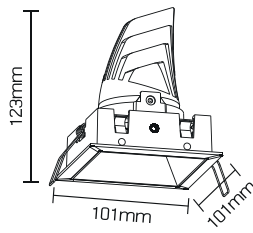

Applications : Hotels, Bars, Restaurants, Shopping centers and stores Showroom, Gallery, Office and administration buildings.

luxio
L I G H T I N G

www.luxio-lighting.com

References

Reference	Led Power	Luminous flux	CCT/K	OPTICS	IP Rating	Dimensions	Adjustable		
LX-DL-11014	8W	711lm	2700K/3000K/4000K	15°/24°/38°/60°	IP20/IP40	101*101*123mm	—		
	12W	984lm							
	15W	1107lm							
LX-DL-11364	15W	1064lm							
	20W	1634lm							
	25W	1892lm							
	30W	2139lm							
LX-DL-11614	25W	2090lm				15°/24°/38°		161*161*196mm	
	30W	2357lm							
	36W	2936lm							
	40W	3316lm							
LX-DL-11015	8W	721lm				15°/24°/38°/60°		IP20	101*101*122mm
	12W	991lm							
	15W	1111lm							
LX-DL-11365	15W	1063lm							
	20W	1655lm							
	25W	1896lm							
	30W	2093lm							
LX-DL-11615	25W	2066lm		15°/24°/38°	161*161*201mm				
	30W	2329lm							
	36W	2922lm							
	40W	3250lm							
LX-DL-11016	8W	622lm		70°	IP20/IP40				101*101*122mm
	12W	849lm							
	15W	939lm							
LX-DL-11366	15W	1052lm							
	20W	1632lm							
	25W	1879lm							
	30W	2087lm							
LX-DL-11616	25W	2015lm	161*161*201mm						
	30W	2265lm							
	36W	2839lm							
	40W	3155lm							

Order code : Reference - Power - Luminous flux - CCT/K - Optic

Important : All the specification can be customized as per the project request .

OPTICS

LX-DL-11614 / LX-DL-11615

15° 24° 38°

LX-DL-11014 / LX-DL-11364 / LX-DL-11015 / LX-DL-11365

15° 24° 38° 60°

LX-DL-11016
LX-DL-11366
LX-DL-11616

70°

Dimensions

 LX-DL-11014

 LX-DL-11364

 LX-DL-11614

 LX-DL-11015