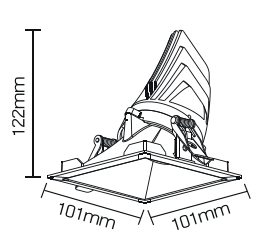

OPTICS

LX-DL-11614 / LX-DL-11615

15°   24°   38°

LX-DL-11014 / LX-DL-11364 / LX-DL-11015 / LX-DL-11365

15°   24°   38°   60°

LX-DL-11016
LX-DL-11366
LX-DL-11616

70°

Dimensions