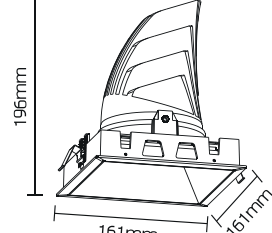

Applications : Hotels, Bars, Restaurants, Shopping centers and stores Showroom, Gallery, Office and administration buildings.

luxio
L I G H T I N G

www.luxio-lighting.com

References

Reference	Led Power	Luminous flux	CCT/K	OPTICS	IP Rating	Dimensions	Adjustable		
LX-DL-11014	8W	711lm	2700K/3000K/4000K	15°/24°/38°/60°	IP20/IP40	101*101*123mm	—		
	12W	984lm							
	15W	1107lm							
LX-DL-11364	15W	1064lm							
	20W	1634lm							
	25W	1892lm							
	30W	2139lm							
LX-DL-11614	25W	2090lm				15°/24°/38°		161*161*196mm	
	30W	2357lm							
	36W	2936lm							
	40W	3316lm							
LX-DL-11015	8W	721lm				15°/24°/38°/60°		IP20	101*101*122mm
	12W	991lm							
	15W	1111lm							
LX-DL-11365	15W	1063lm							
	20W	1655lm							
	25W	1896lm							
	30W	2093lm							
LX-DL-11615	25W	2066lm		15°/24°/38°	161*161*201mm				
	30W	2329lm							
	36W	2922lm							
	40W	3250lm							
LX-DL-11016	8W	622lm		70°	IP20/IP40				101*101*122mm
	12W	849lm							
	15W	939lm							
LX-DL-11366	15W	1052lm							
	20W	1632lm							
	25W	1879lm							
	30W	2087lm							
LX-DL-11616	25W	2015lm	161*161*201mm						
	30W	2265lm							
	36W	2839lm							
	40W	3155lm							

Order code : Reference - Power - Luminous flux - CCT/K - Optic

Important : All the specification can be customized as per the project request .

OPTICS

LX-DL-11614 / LX-DL-11615

15° 24° 38°

LX-DL-11014 / LX-DL-11364 / LX-DL-11015 / LX-DL-11365

15° 24° 38° 60°

LX-DL-11016
LX-DL-11366
LX-DL-11616

70°

Dimensions

 LX-DL-11014

 LX-DL-11364

 LX-DL-11614

 LX-DL-11015