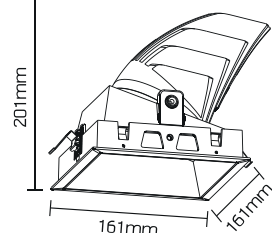

LX-DL-11616