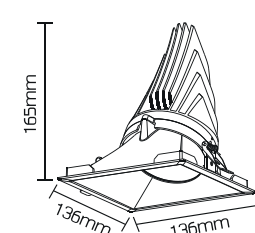

Applications : Hotels, Bars, Restaurants, Shopping centers and stores Showroom, Gallery, Office and administration buildings.

luxio
L I G H T I N G

www.luxio-lighting.com

References

Reference	Led Power	Luminous flux	CCT/K	OPTICS	IP Rating	Dimensions	Adjustable		
LX-DL-11014	8W	711lm	2700K/3000K/4000K	15°/24°/38°/60°	IP20/IP40	101*101*123mm	—		
	12W	984lm							
	15W	1107lm							
LX-DL-11364	15W	1064lm							
	20W	1634lm							
	25W	1892lm							
	30W	2139lm							
LX-DL-11614	25W	2090lm				15°/24°/38°		161*161*196mm	
	30W	2357lm							
	36W	2936lm							
	40W	3316lm							
LX-DL-11015	8W	721lm				15°/24°/38°/60°		IP20	101*101*122mm
	12W	991lm							
	15W	1111lm							
LX-DL-11365	15W	1063lm							
	20W	1655lm							
	25W	1896lm							
	30W	2093lm							
LX-DL-11615	25W	2066lm		15°/24°/38°	161*161*201mm				
	30W	2329lm							
	36W	2922lm							
	40W	3250lm							
LX-DL-11016	8W	622lm		70°	IP20/IP40				101*101*122mm
	12W	849lm							
	15W	939lm							
LX-DL-11366	15W	1052lm							
	20W	1632lm							
	25W	1879lm							
	30W	2087lm							
LX-DL-11616	25W	2015lm	161*161*201mm						
	30W	2265lm							
	36W	2839lm							
	40W	3155lm							

Order code : Reference - Power - Luminous flux - CCT/K - Optic

Important : All the specification can be customized as per the project request .

OPTICS

LX-DL-11614 / LX-DL-11615

15° 24° 38°

LX-DL-11014 / LX-DL-11364 / LX-DL-11015 / LX-DL-11365

15° 24° 38° 60°

LX-DL-11016
LX-DL-11366
LX-DL-11616

70°

Dimensions

 LX-DL-11014

 LX-DL-11364

 LX-DL-11614

 LX-DL-11015

 LX-DL-11365

 LX-DL-11615

 LX-DL-11016

 LX-DL-11366

 LX-DL-11616