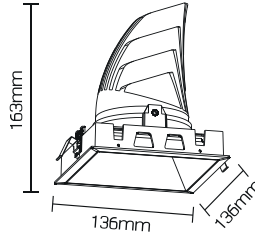

Applications : Hotels, Bars, Restaurants, Shopping centers and stores Showroom, Gallery, Office and administration buildings.

luxio
L I G H T I N G

www.luxio-lighting.com

References

Reference	Led Power	Luminous flux	CCT/K	OPTICS	IP Rating	Dimensions	Adjustable		
LX-DL-11014	8W	711lm	2700K/3000K/4000K	15°/24°/38°/60°	IP20/IP40	101*101*123mm	—		
	12W	984lm							
	15W	1107lm							
LX-DL-11364	15W	1064lm							
	20W	1634lm							
	25W	1892lm							
	30W	2139lm							
LX-DL-11614	25W	2090lm				15°/24°/38°		161*161*196mm	
	30W	2357lm							
	36W	2936lm							
	40W	3316lm							
LX-DL-11015	8W	721lm				15°/24°/38°/60°		IP20	101*101*122mm
	12W	991lm							
	15W	1111lm							
LX-DL-11365	15W	1063lm							
	20W	1655lm							
	25W	1896lm							
	30W	2093lm							
LX-DL-11615	25W	2066lm		15°/24°/38°	161*161*201mm				
	30W	2329lm							
	36W	2922lm							
	40W	3250lm							
LX-DL-11016	8W	622lm		70°	IP20/IP40				101*101*122mm
	12W	849lm							
	15W	939lm							
LX-DL-11366	15W	1052lm							
	20W	1632lm							
	25W	1879lm							
	30W	2087lm							
LX-DL-11616	25W	2015lm	161*161*201mm						
	30W	2265lm							
	36W	2839lm							
	40W	3155lm							

Order code : Reference - Power - Luminous flux - CCT/K - Optic

Important : All the specification can be customized as per the project request .

OPTICS

LX-DL-11614 / LX-DL-11615

15° 24° 38°

LX-DL-11014 / LX-DL-11364 / LX-DL-11015 / LX-DL-11365

15° 24° 38° 60°

LX-DL-11016
LX-DL-11366
LX-DL-11616

70°

Dimensions

 LX-DL-11014

 LX-DL-11364

 LX-DL-11614

 LX-DL-11015