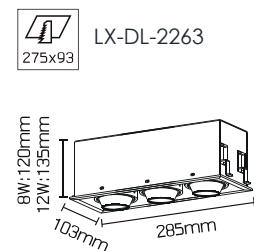

## References

Reference	Led Power	Base	Optics	IP Rating	Dimensions	Adjustable
LX-DL-2261	MAX 50W	GU5.3	10°/24°/38°	IP20	103*103*105mm	Yes
LX-DL-2262					103*103*120mm	
					103*200*105mm	
					103*200*120mm	
					103*285*105mm	
					103*285*120mm	
LX-DL-2263						

## Dimensions