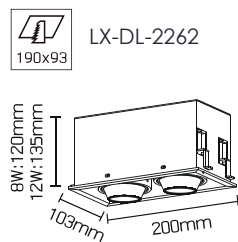

## References

Reference	Led Power	Base	Optics	IP Rating	Dimensions	Adjustable
LX-DL-2261	MAX 50W	GU5.3	10°/24°/38°	IP20	103*103*105mm	Yes
LX-DL-2262					103*103*120mm	
					103*200*105mm	
					103*200*120mm	
					103*285*105mm	
					103*285*120mm	
LX-DL-2263						

## Dimensions