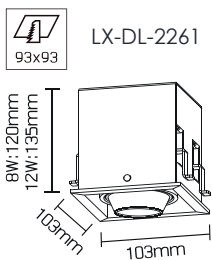

## References

Reference	Led Power	Base	Optics	IP Rating	Dimensions	Adjustable
LX-DL-2261	MAX 50W	GU5.3	10°/24°/38°	IP20	103*103*105mm	Yes
LX-DL-2262					103*103*120mm	
					103*200*105mm	
					103*200*120mm	
					103*285*105mm	
					103*285*120mm	
LX-DL-2263						

## Dimensions