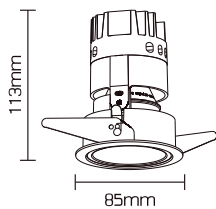

## References

Reference	Led Power	Base	Optics	IP Rating	Dimensions	Adjustable
LX-DL-1851/ LX-DL-1857	MAX 50W	GU5.3	10°/24°/38°	IP20/IP40	85*113mm	—
LX-DL-1852				IP20	85*117mm	°30/350°
LX-DL-1853					85*113mm	—
LX-DL-1854				85*117mm	°30/350°	
LX-DL-1855				85*113mm	—	
LX-DL-1856				85*113mm	—	

## OPTICS

## Optional Accessories

LX-DL-1857

Honeycomb Louver

Glass filter

## Dimensions

LX-DL-1851 / LX-DL-1857

LX-DL-1852

LX-DL-1853

LX-DL-1854

LX-DL-1855

LX-DL-1856