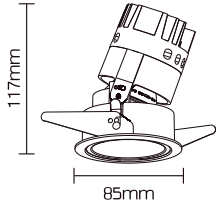

## References

Reference	Led Power	Base	Optics	IP Rating	Dimensions	Adjustable
LX-DL-1851/ LX-DL-1857	MAX 50W	GU5.3	10°/24°/38°	IP20/IP40	85*113mm	—
LX-DL-1852				IP20	85*117mm	°30/350°
LX-DL-1853					85*113mm	—
LX-DL-1854				85*117mm	°30/350°	
LX-DL-1855				85*113mm	—	
LX-DL-1856				85*113mm	—	

## OPTICS

## Optional Accessories

LX-DL-1857

Honeycomb Louver

Glass filter

## Dimensions

LX-DL-1851 / LX-DL-1857

LX-DL-1852

LX-DL-1853

LX-DL-1854

LX-DL-1855

LX-DL-1856