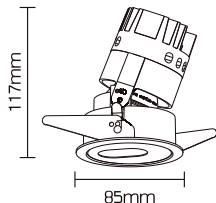

## References

Reference	Led Power	Base	Optics	IP Rating	Dimensions	Adjustable
LX-DL-1851/ LX-DL-1857	MAX 50W	GU5.3	10°/24°/38°	IP20/IP40	85*113mm	—
LX-DL-1852				IP20	85*117mm	°30/350°
LX-DL-1853					85*113mm	—
LX-DL-1854				85*117mm	°30/350°	
LX-DL-1855				85*113mm	—	
LX-DL-1856				85*113mm	—	

## Dimensions

LX-DL-1851 / LX-DL-1857

LX-DL-1852

LX-DL-1853

LX-DL-1854

LX-DL-1855

LX-DL-1856