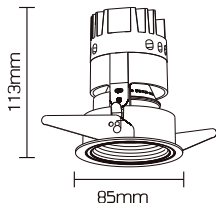

## References

Reference	Led Power	Base	Optics	IP Rating	Dimensions	Adjustable
LX-DL-1851/ LX-DL-1857	MAX 50W	GU5.3	10°/24°/38°	IP20/IP40	85*113mm	—
LX-DL-1852				IP20	85*117mm	°30/350°
LX-DL-1853					85*113mm	—
LX-DL-1854				85*117mm	°30/350°	
LX-DL-1855				85*113mm	—	
LX-DL-1856				85*113mm	—	

## Optional Accessories

LX-DL-1857

Honeycomb Louver

Glass filter

## Dimensions

LX-DL-1851 / LX-DL-1857

LX-DL-1852

LX-DL-1853

LX-DL-1854

LX-DL-1855

LX-DL-1856