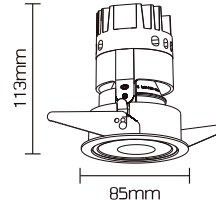

## References

Reference	Led Power	Base	Optics	IP Rating	Dimensions	Adjustable
LX-DL-1851/ LX-DL-1857	MAX 50W	GU5.3	10°/24°/38°	IP20/IP40	85*113mm	—
LX-DL-1852				IP20	85*117mm	°30/350°
LX-DL-1853					85*113mm	—
LX-DL-1854				85*117mm	°30/350°	
LX-DL-1855				85*113mm	—	
LX-DL-1856				85*113mm	—	

## Dimensions

LX-DL-1851 / LX-DL-1857

LX-DL-1852

LX-DL-1853

LX-DL-1854

LX-DL-1855

LX-DL-1856