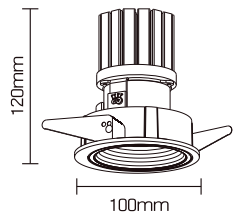

LX-DL-11005