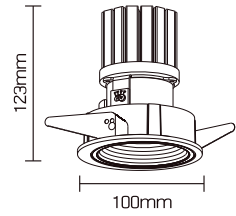

Material: Aluminum Frame, reflector & Heatsink

Application : Hotels, Bars, Restaurants, Residential building

References

Reference	Led Power	Luminous flux	CCT/K	OPTICS	IP Rating	Dimensions	Adjustable
LX-DL-11001/LX-DL-11004	8W	633lm	2700K/3000K/4000K	15°/24°/40°/60°	IP20/IP40	100*120mm	—
	12W	914lm					
	15W	1028lm					
LX-DL-11003	8W	626lm					
	12W	908lm					
	15W	1020lm					
LX-DL-11005	8W	594lm					
	12W	863lm					
	15W	973lm					
LX-DL-11006	8W	617lm		15°/24°/38°	IP20	100*120mm	—
	12W	894lm					
	15W	1004lm					
LX-DL-11007	8W	313lm					
	12W	465lm					
	15W	526lm					
LX-DL-11008	8W	388lm	30°/350°				
	12W	566lm					
	15W	639lm					

Order code : Reference - Power - Luminous flux - CCT/K - Optic

Important : All the specification can be customized as per the project request .

OPTICS

LX-DL-11001/LX-DL-11004/LX-DL-11003/LX-DL-11005/
LX-DL-11006

LX-DL-11007/LX-DL-11008

ACCESSORIES

LX-DL-11004

Dimensions

 LX-DL-11001
LX-DL-11004

 LX-DL-11006

 LX-DL-11003

 LX-DL-11007