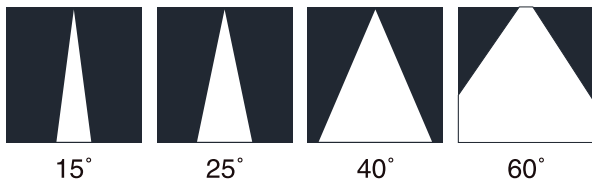

References

Reference	Led Power	Luminous flux	CCT/K	OPTICS	IP Rating	Dimensions	Adjustable
LX-DL-11001/LX-DL-11004	8W	633lm	2700K/3000K/4000K	15°/24°/40°/60°	IP20/IP40	100*120mm	—
	12W	914lm					
	15W	1028lm					
LX-DL-11003	8W	626lm					
	12W	908lm					
	15W	1020lm					
LX-DL-11005	8W	594lm					
	12W	863lm					
	15W	973lm					
LX-DL-11006	8W	617lm		15°/24°/38°	IP20	100*120mm	—
	12W	894lm					
	15W	1004lm					
LX-DL-11007	8W	313lm					
	12W	465lm					
	15W	526lm					
LX-DL-11008	8W	388lm	30°/350°				
	12W	566lm					
	15W	639lm					

Order code : Reference - Power - Luminous flux - CCT/K - Optic

Important : All the specification can be customized as per the project request .

OPTICS

LX-DL-11001/LX-DL-11004/LX-DL-11003/LX-DL-11005/
LX-DL-11006