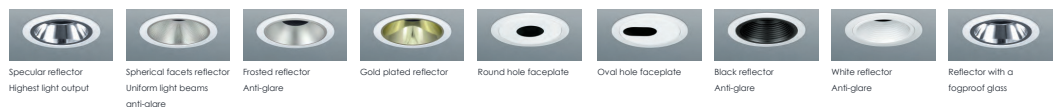

ACCESSORIES

LX-DL-11004