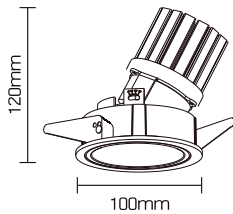

Material: Aluminum Frame, reflector & Heatsink

Application : Hotels, Bars, Restaurants, Residential building

References

Reference	Led Power	Luminous flux	CCT/K	OPTICS	IP Rating	Dimensions	Adjustable
LX-DL-11001/LX-DL-11004	8W	633lm	2700K/3000K/4000K	15°/24°/40°/60°	IP20/IP40	100*120mm	—
	12W	914lm					
	15W	1028lm					
LX-DL-11003	8W	626lm					
	12W	908lm					
	15W	1020lm					
LX-DL-11005	8W	594lm					
	12W	863lm					
	15W	973lm					
LX-DL-11006	8W	617lm		15°/24°/38°	IP20	100*120mm	—
	12W	894lm					
	15W	1004lm					
LX-DL-11007	8W	313lm					
	12W	465lm					
	15W	526lm					
LX-DL-11008	8W	388lm	30°/350°				
	12W	566lm					
	15W	639lm					

LX-DL-11007/LX-DL-11008

ACCESSORIES

LX-DL-11004

Dimensions

 LX-DL-11001
LX-DL-11004

 LX-DL-11006

 LX-DL-11003

 LX-DL-11007