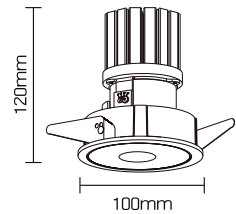

Material: Aluminum Frame, reflector & Heatsink

Application : Hotels, Bars, Restaurants, Residential building

References

Reference	Led Power	Luminous flux	CCT/K	OPTICS	IP Rating	Dimensions	Adjustable
LX-DL-11001/LX-DL-11004	8W	633lm	2700K/3000K/4000K	15°/24°/40°/60°	IP20/IP40	100*120mm	—
	12W	914lm					
	15W	1028lm					
LX-DL-11003	8W	626lm					
	12W	908lm					
	15W	1020lm					
LX-DL-11005	8W	594lm					
	12W	863lm					
	15W	973lm					
LX-DL-11006	8W	617lm		15°/24°/38°	IP20	100*120mm	—
	12W	894lm					
	15W	1004lm					
LX-DL-11007	8W	313lm					
	12W	465lm					
	15W	526lm					
LX-DL-11008	8W	388lm	30°/350°				
	12W	566lm					
	15W	639lm					

LX-DL-11007/LX-DL-11008

ACCESSORIES

LX-DL-11004

Dimensions

 LX-DL-11001
LX-DL-11004

 LX-DL-11006

 LX-DL-11003

 LX-DL-11007