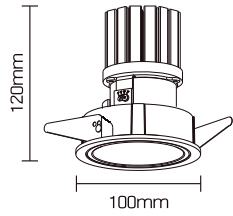

Material: Aluminum Frame, reflector & Heatsink

Application : Hotels, Bars, Restaurants, Residential building

References

Reference	Led Power	Luminous flux	CCT/K	OPTICS	IP Rating	Dimensions	Adjustable
LX-DL-11001/LX-DL-11004	8W	633lm	2700K/3000K/4000K	15°/24°/40°/60°	IP20/IP40	100*120mm	—
	12W	914lm					
	15W	1028lm					
LX-DL-11003	8W	626lm					
	12W	908lm					
	15W	1020lm					
LX-DL-11005	8W	594lm					
	12W	863lm					
	15W	973lm					
LX-DL-11006	8W	617lm		15°/24°/38°	IP20	100*120mm	—
	12W	894lm					
	15W	1004lm					
LX-DL-11007	8W	313lm					
	12W	465lm					
	15W	526lm					
LX-DL-11008	8W	388lm	30°/350°				
	12W	566lm					
	15W	639lm					

LX-DL-11007/LX-DL-11008

ACCESSORIES

LX-DL-11004

Dimensions

 LX-DL-11001
LX-DL-11004

 LX-DL-11006

 LX-DL-11003

 LX-DL-11007