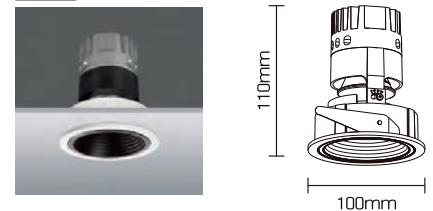

Material : Aluminum Frame, reflector & Heatsink

Applications : Hotels, Restaurants, Residential buildings

References

Reference	Led Power	Base	Optics	IP Rating	Dimensions	Adjustable
LX-DL-11001A/ LX-DL-11004A	MAX 50W	GU5.3	10°/24°/38°	IP20/IP40	100*110mm	—
LX-DL-11003A				IP20	100*115mm	°30/350°
LX-DL-11005A					100*110mm	—
LX-DL-11006A					100*110mm	—
LX-DL-11007A					100*110mm	—
LX-DL-11008A				100*105mm	°30/350°	

Dimensions

LX-DL-11001A / LX-DL-11004A

LX-DL-11003A

LX-DL-11005A

LX-DL-11006A

LX-DL-11007A

LX-DL-11008A