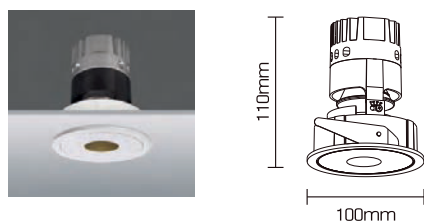

Material : Aluminum Frame, reflector & Heatsink

Applications : Hotels, Restaurants, Residential buildings

References

Reference	Led Power	Base	Optics	IP Rating	Dimensions	Adjustable
LX-DL-11001A/ LX-DL-11004A	MAX 50W	GU5.3	10°/24°/38°	IP20/IP40	100*110mm	—
LX-DL-11003A				IP20	100*115mm	°30/350°
LX-DL-11005A					100*110mm	—
LX-DL-11006A					100*110mm	—
LX-DL-11007A					100*110mm	—
LX-DL-11008A				100*105mm	°30/350°	

Dimensions

LX-DL-11001A / LX-DL-11004A

LX-DL-11003A

LX-DL-11005A

LX-DL-11006A

LX-DL-11007A

LX-DL-11008A