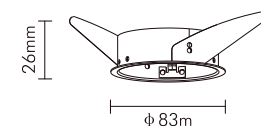

## References

Reference	Led Power	Luminous flux	CCT/K	OPTICS	IP Rating	Dimensions	Adjustable
LX-DL-1865	8W	564-630lm	2700K/3000K/4000K	15°/24°/38°	IP20/IP65	86*86*112mm	—
	10W	658-735lm					
	12W	730-813lm					
	15W	832-908lm					
LX-DL-1866	8W	862-626lm	2700K/3000K/4000K	15°/24°/38°	IP20/IP65	86*86*110mm	°20/350°
	10W	658-734lm					
	12W	729-813lm					
	15W	816-910lm					

## Dimensions

LX-DL-1865

LX-DL-1866

Pre-mounted Kit