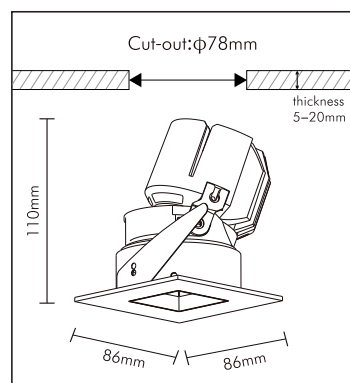

## References

Reference	Led Power	Luminous flux	CCT/K	OPTICS	IP Rating	Dimensions	Adjustable
LX-DL-1865	8W	564-630lm	2700K/3000K/4000K	15°/24°/38°	IP20/IP65	86*86*112mm	—
	10W	658-735lm					
	12W	730-813lm					
	15W	832-908lm					
LX-DL-1866	8W	862-626lm	2700K/3000K/4000K	15°/24°/38°	IP20/IP65	86*86*110mm	°20/350°
	10W	658-734lm					
	12W	729-813lm					
	15W	816-910lm					

## Dimensions

LX-DL-1865

LX-DL-1866

Pre-mounted Kit