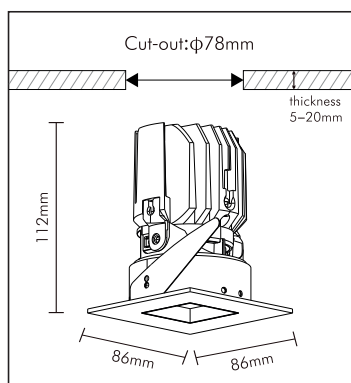

## References

Reference	Led Power	Luminous flux	CCT/K	OPTICS	IP Rating	Dimensions	Adjustable
LX-DL-1865	8W	564-630lm	2700K/3000K/4000K	15°/24°/38°	IP20/IP65	86*86*112mm	—
	10W	658-735lm					
	12W	730-813lm					
	15W	832-908lm					
LX-DL-1866	8W	862-626lm	2700K/3000K/4000K	15°/24°/38°	IP20/IP65	86*86*110mm	°20/350°
	10W	658-734lm					
	12W	729-813lm					
	15W	816-910lm					

## Dimensions

LX-DL-1865

LX-DL-1866

Pre-mounted Kit