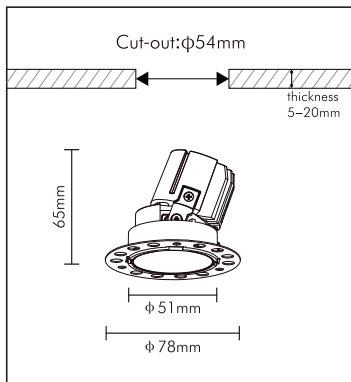

References

Reference	Led Power	Luminous flux	CCT/K	OPTICS	IP Rating	Dimensions	Adjustable	
LX-DL-W1601	5W	320-390lm	2700K/3000K/4000K	15°/20°/25°/30°	IP20/IP65	Ø78*60mm	—	
	7W	383-468lm						
LX-DL-W1861	8W	642-674lm		15°/24°/38°		Ø110*95mm		
	10W	753-788lm						
	12W	836-872lm						
LX-DL-W11161-S	15W	939-975lm		15°/24°/38°		Ø140*140mm		
	20W	1533-1616lm						
	25W	1742-1833lm						
LX-DL-W1602	30W	1922-2072lm		15°/20°/25°/30°		Ø78*65mm		
	5W	339-392lm						
LX-DL-W1602	7W	402-470lm		15°/24°/38°		Ø110*106mm		°20/350°
	8W	636-666lm						
LX-DL-W1862	10W	746-781lm	15°/24°/38°	Ø110*106mm				
	12W	827-866lm						
	15W	928-970lm						
LX-DL-W11162-S	20W	1339-1421lm	15°/24°/38°	Ø140*147mm				
	25W	1510-1607lm						
	30W	1663-1772lm						

Dimensions

LX-DL-W1601

LX-DL-W1861

LX-DL-W11161-S

LX-DL-W1602

LX-DL-W1862

LX-DL-W11162-S

Feature