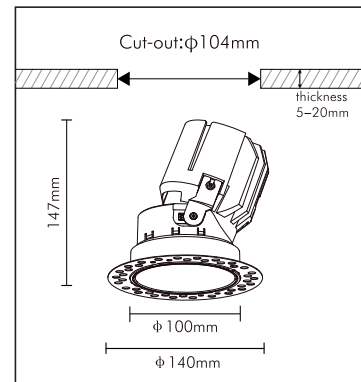

References

Reference	Led Power	Luminous flux	CCT/K	OPTICS	IP Rating	Dimensions	Adjustable	
LX-DL-W1601	5W	320-390lm	2700K/3000K/4000K	15°/20°/25°/30°	IP20/IP65	Ø78*60mm	—	
	7W	383-468lm						
LX-DL-W1861	8W	642-674lm		15°/24°/38°		Ø110*95mm		
	10W	753-788lm						
	12W	836-872lm						
LX-DL-W11161-S	15W	939-975lm		15°/24°/38°		Ø140*140mm		
	20W	1533-1616lm						
	25W	1742-1833lm						
LX-DL-W1602	30W	1922-2072lm		15°/20°/25°/30°		Ø78*65mm		
	5W	339-392lm						
LX-DL-W1602	7W	402-470lm		15°/24°/38°		Ø110*106mm		°20/350°
	8W	636-666lm						
LX-DL-W1862	10W	746-781lm	15°/24°/38°	Ø110*106mm				
	12W	827-866lm						
	15W	928-970lm						
LX-DL-W11162-S	20W	1339-1421lm	15°/24°/38°	Ø140*147mm				
	25W	1510-1607lm						
	30W	1663-1772lm						

Dimensions

LX-DL-W1601

LX-DL-W1861

LX-DL-W11161-S

LX-DL-W1602

LX-DL-W1862

LX-DL-W11162-S

Feature