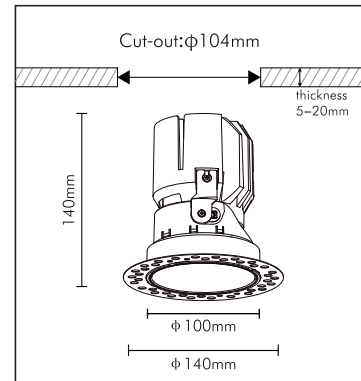

References

Reference	Led Power	Luminous flux	CCT/K	OPTICS	IP Rating	Dimensions	Adjustable	
LX-DL-W1601	5W	320-390lm	2700K/3000K/4000K	15°/20°/25°/30°	IP20/IP65	Ø78*60mm	—	
	7W	383-468lm						
LX-DL-W1861	8W	642-674lm		15°/24°/38°		Ø110*95mm		
	10W	753-788lm						
	12W	836-872lm						
LX-DL-W11161-S	15W	939-975lm		15°/24°/38°		Ø140*140mm		
	20W	1533-1616lm						
	25W	1742-1833lm						
LX-DL-W1602	30W	1922-2072lm		15°/20°/25°/30°		Ø78*65mm		
	5W	339-392lm						
LX-DL-W1602	7W	402-470lm		15°/24°/38°		Ø110*106mm		°20/350°
	8W	636-666lm						
LX-DL-W1862	10W	746-781lm	15°/24°/38°	Ø110*106mm				
	12W	827-866lm						
	15W	928-970lm						
LX-DL-W11162-S	20W	1339-1421lm	15°/24°/38°	Ø140*147mm				
	25W	1510-1607lm						
	30W	1663-1772lm						

Dimensions

LX-DL-W1601

LX-DL-W1861

LX-DL-W11161-S

LX-DL-W1602

LX-DL-W1862

LX-DL-W11162-S

Feature