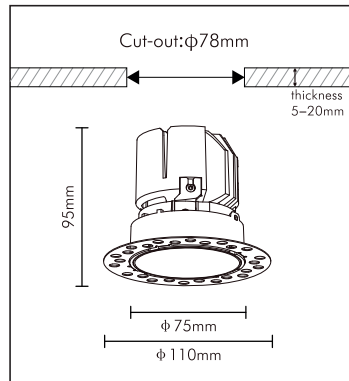

References

Reference	Led Power	Luminous flux	CCT/K	OPTICS	IP Rating	Dimensions	Adjustable	
LX-DL-W1601	5W	320-390lm	2700K/3000K/4000K	15°/20°/25°/30°	IP20/IP65	Ø78*60mm	—	
	7W	383-468lm						
LX-DL-W1861	8W	642-674lm		15°/24°/38°		Ø110*95mm		
	10W	753-788lm						
	12W	836-872lm						
LX-DL-W11161-S	15W	939-975lm		15°/24°/38°		Ø140*140mm		
	20W	1533-1616lm						
	25W	1742-1833lm						
LX-DL-W1602	30W	1922-2072lm		15°/20°/25°/30°		Ø78*65mm		
	5W	339-392lm						
LX-DL-W1602	7W	402-470lm		15°/24°/38°		Ø110*106mm		°20/350°
	8W	636-666lm						
LX-DL-W1862	10W	746-781lm	15°/24°/38°	Ø110*106mm				
	12W	827-866lm						
	15W	928-970lm						
LX-DL-W11162-S	20W	1339-1421lm	15°/24°/38°	Ø140*147mm				
	25W	1510-1607lm						
	30W	1663-1772lm						

Dimensions

LX-DL-W1601

LX-DL-W1861

LX-DL-W11161-S

LX-DL-W1602

LX-DL-W1862

LX-DL-W11162-S

Feature