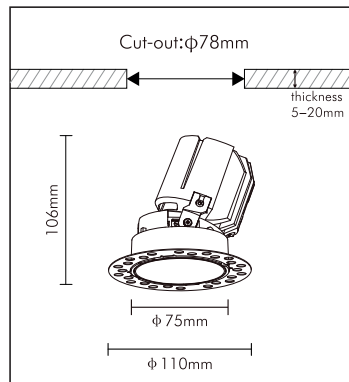

References

Reference	Led Power	Luminous flux	CCT/K	OPTICS	IP Rating	Dimensions	Adjustable	
LX-DL-W1601	5W	320-390lm	2700K/3000K/4000K	15°/20°/25°/30°	IP20/IP65	Ø78*60mm	—	
	7W	383-468lm						
LX-DL-W1861	8W	642-674lm		15°/24°/38°		Ø110*95mm		
	10W	753-788lm						
	12W	836-872lm						
LX-DL-W11161-S	15W	939-975lm		15°/24°/38°		Ø140*140mm		
	20W	1533-1616lm						
	25W	1742-1833lm						
LX-DL-W1602	30W	1922-2072lm		15°/20°/25°/30°		Ø78*65mm		
	5W	339-392lm						
LX-DL-W1602	7W	402-470lm		15°/24°/38°		Ø110*106mm		°20/350°
	8W	636-666lm						
LX-DL-W1862	10W	746-781lm	15°/24°/38°	Ø110*106mm				
	12W	827-866lm						
	15W	928-970lm						
LX-DL-W11162-S	20W	1339-1421lm	15°/24°/38°	Ø140*147mm				
	25W	1510-1607lm						
	30W	1663-1772lm						

Dimensions

LX-DL-W1601

LX-DL-W1861

LX-DL-W11161-S

LX-DL-W1602

LX-DL-W1862

LX-DL-W11162-S

Feature