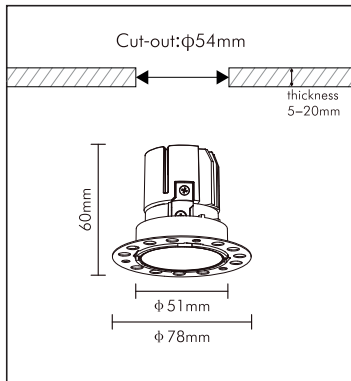

References

Reference	Led Power	Luminous flux	CCT/K	OPTICS	IP Rating	Dimensions	Adjustable	
LX-DL-W1601	5W	320-390lm	2700K/3000K/4000K	15°/20°/25°/30°	IP20/IP65	Ø78*60mm	—	
	7W	383-468lm						
LX-DL-W1861	8W	642-674lm		15°/24°/38°		Ø110*95mm		
	10W	753-788lm						
	12W	836-872lm						
LX-DL-W11161-S	15W	939-975lm		15°/24°/38°		Ø140*140mm		
	20W	1533-1616lm						
	25W	1742-1833lm						
LX-DL-W1602	30W	1922-2072lm		15°/20°/25°/30°		Ø78*65mm		
	5W	339-392lm						
LX-DL-W1602	7W	402-470lm		15°/24°/38°		Ø110*106mm		°20/350°
	8W	636-666lm						
LX-DL-W1862	10W	746-781lm	15°/24°/38°	Ø110*106mm				
	12W	827-866lm						
	15W	928-970lm						
LX-DL-W11162-S	20W	1339-1421lm	15°/24°/38°	Ø140*147mm				
	25W	1510-1607lm						
	30W	1663-1772lm						

Dimensions

LX-DL-W1601

LX-DL-W1861

LX-DL-W11161-S

LX-DL-W1602

LX-DL-W1862

LX-DL-W11162-S

Feature