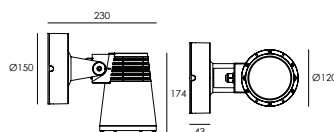

## Features

• Adjustable

## Dimensions

LX-WL-31-2-16W

LX-WL-31-2-20W

LX-WL-31-2-40W

**luxio**  
L I G H T I N G

[www.luxio-lighting.com](http://www.luxio-lighting.com)