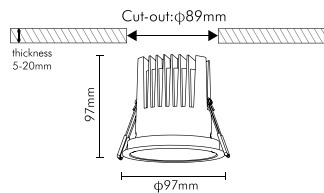

COLOUR(Housing) White

Control Bluetooth

Material : Aluminum

References

Reference	Led Power	Luminous flux	CCT/K	OPTICS	IP Rating	Dimensions
LX-DL-1731	7W	412-446lm	3000K	18°/36°	IP54	Ø73*67mm
LX-DL-1971	15W	852-879lm	3000K	20°/35°/50°		Ø97*97mm
LX-DL-11151	20W	1415-1459lm	3000K	15°/25°		Ø115*103mm
LX-DL-1591	7W	412-446lm	3000K	18°/36°		Ø59*67mm
LX-DL-1821	15W	852-879lm	3000K	20°/35°/50°		Ø82*97mm
LX-DL-11009	20W	1415-1459lm	3000K	15°/25°		Ø100*103mm

Order code : Reference - Power - Luminous flux - CCT/K - Optic

Important : All the specification can be customized as per the project request .

Dimensions

LX-DL-1731

LX-DL-1971

LX-DL-11151

LX-DL-1591

LX-DL-1821