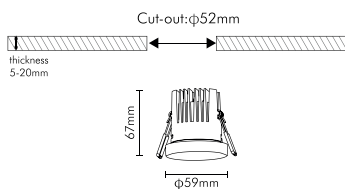

COLOUR(Housing) White

Control Bluetooth

Material : Aluminum

References

Reference	Led Power	Luminous flux	CCT/K	OPTICS	IP Rating	Dimensions
LX-DL-1731	7W	412-446lm	3000K	18°/36°	IP54	Ø73*67mm
LX-DL-1971	15W	852-879lm	3000K	20°/35°/50°		Ø97*97mm
LX-DL-11151	20W	1415-1459lm	3000K	15°/25°		Ø115*103mm
LX-DL-1591	7W	412-446lm	3000K	18°/36°		Ø59*67mm
LX-DL-1821	15W	852-879lm	3000K	20°/35°/50°		Ø82*97mm
LX-DL-11009	20W	1415-1459lm	3000K	15°/25°		Ø100*103mm

Order code : Reference - Power - Luminous flux - CCT/K - Optic

Important : All the specification can be customized as per the project request .

Dimensions

LX-DL-1731

LX-DL-1971

LX-DL-11151

LX-DL-1591

LX-DL-1821