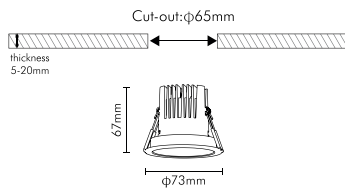

COLOUR(Housing) White

Control Bluetooth

Material : Aluminum

References

Reference	Led Power	Luminous flux	CCT/K	OPTICS	IP Rating	Dimensions
LX-DL-1731	7W	412-446lm	3000K	18°/36°	IP54	Ø73*67mm
LX-DL-1971	15W	852-879lm	3000K	20°/35°/50°		Ø97*97mm
LX-DL-11151	20W	1415-1459lm	3000K	15°/25°		Ø115*103mm
LX-DL-1591	7W	412-446lm	3000K	18°/36°		Ø59*67mm
LX-DL-1821	15W	852-879lm	3000K	20°/35°/50°		Ø82*97mm
LX-DL-11009	20W	1415-1459lm	3000K	15°/25°		Ø100*103mm

Order code : Reference - Power - Luminous flux - CCT/K - Optic

Important : All the specification can be customized as per the project request .

Dimensions

LX-DL-1731

LX-DL-1971

LX-DL-11151

LX-DL-1591

LX-DL-1821