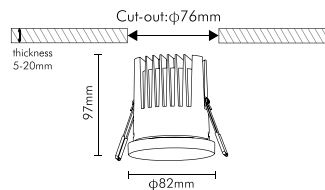

COLOUR(Housing) White

Control Bluetooth

Material : Aluminum

References

Reference	Led Power	Luminous flux	CCT/K	OPTICS	IP Rating	Dimensions
LX-DL-1731	7W	412-446lm	3000K	18°/36°	IP54	Ø73*67mm
LX-DL-1971	15W	852-879lm	3000K	20°/35°/50°		Ø97*97mm
LX-DL-11151	20W	1415-1459lm	3000K	15°/25°		Ø115*103mm
LX-DL-1591	7W	412-446lm	3000K	18°/36°		Ø59*67mm
LX-DL-1821	15W	852-879lm	3000K	20°/35°/50°		Ø82*97mm
LX-DL-11009	20W	1415-1459lm	3000K	15°/25°		Ø100*103mm

Order code : Reference - Power - Luminous flux - CCT/K - Optic

Important : All the specification can be customized as per the project request .

Dimensions

LX-DL-1731

LX-DL-1971

LX-DL-11151

LX-DL-1591

LX-DL-1821