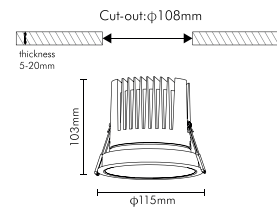

COLOUR(Housing) White

Control Bluetooth

Material : Aluminum

References

Reference	Led Power	Luminous flux	CCT/K	OPTICS	IP Rating	Dimensions
LX-DL-1731	7W	412-446lm	3000K	18°/36°	IP54	Ø73*67mm
LX-DL-1971	15W	852-879lm	3000K	20°/35°/50°		Ø97*97mm
LX-DL-11151	20W	1415-1459lm	3000K	15°/25°		Ø115*103mm
LX-DL-1591	7W	412-446lm	3000K	18°/36°		Ø59*67mm
LX-DL-1821	15W	852-879lm	3000K	20°/35°/50°		Ø82*97mm
LX-DL-11009	20W	1415-1459lm	3000K	15°/25°		Ø100*103mm

Order code : Reference - Power - Luminous flux - CCT/K - Optic

Important : All the specification can be customized as per the project request .

Dimensions

LX-DL-1731

LX-DL-1971

LX-DL-11151

LX-DL-1591

LX-DL-1821