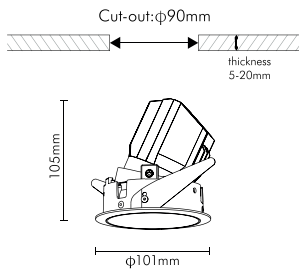

## References

Reference	Led Power	Luminous flux	CCT/K	OPTICS	IP Rating	Dimensions	Adjustable
LX-DL-11011-2	8W	605-792lm	2700K	15°/24°/38°/60°/15°x40°	IP20	Ø101*114mm	—
		638-812lm	3000K				
	12W	836-1010lm	2700K				
		924-1047lm	3000K				
	15W	998-1108lm	2700K				
		1048-1147lm	3000K				
LX-DL-11361-2	15W	1029-1358lm	2700K	15°(exc.36W)/24°/38°/60°/ 15°x40°(exc.36W)	IP20	Ø136*145mm	—
		1064-1387lm	3000K				
	20W	1407-1839lm	2700K				
		1633-1880lm	3000K				
	25W	1654-2167lm	2700K				
		1883-2213lm	3000K				
	30W	1905-2421lm	2700K				
		2104-2517lm	3000K				
	36W	2277-2540lm	2700K				
		2522-2831lm	3000K				
LX-DL-11012-2	8W	637-792lm	2700K	15°/24°/38°/60°/15°x40°	IP20	Ø101*105mm	—
		658-812lm	3000K				
	12W	872-1010lm	2700K				
		910-1047lm	3000K				
	15W	985-1093lm	2700K				
		1005-1147lm	3000K				
LX-DL-11362-2	15W	1026-1358lm	2700K	15°(exc.36W)/24°/38°/60°/ 15°x40°(exc.36W)	IP20	Ø136*130mm	°30/350°
		1056-1387lm	3000K				
	20W	1544-1839lm	2700K				
		1617-1880lm	3000K				
	25W	1824-2167lm	2700K				
		1869-2213lm	3000K				
	30W	2083-2421lm	2700K				
		2099-2517lm	3000K				
	36W	2277-2540lm	2700K				
		2522-2831lm	3000K				

# Dimensions

LX-DL-11011-2

LX-DL-11361-2

LX-DL-11012-2

LX-DL-11362-2