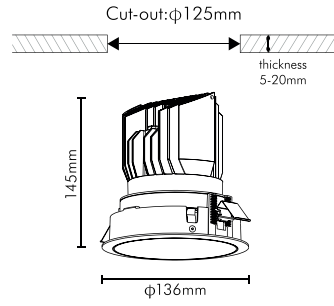

## References

Reference	Led Power	Luminous flux	CCT/K	OPTICS	IP Rating	Dimensions	Adjustable
LX-DL-11011-2	8W	605-792lm	2700K	15°/24°/38°/60°/15°x40°	IP20	Ø101*114mm	—
		638-812lm	3000K				
	12W	836-1010lm	2700K				
		924-1047lm	3000K				
	15W	998-1108lm	2700K				
		1048-1147lm	3000K				
LX-DL-11361-2	15W	1029-1358lm	2700K	15°(exc.36W)/24°/38°/60°/ 15°x40°(exc.36W)	IP20	Ø136*145mm	—
		1064-1387lm	3000K				
	20W	1407-1839lm	2700K				
		1633-1880lm	3000K				
	25W	1654-2167lm	2700K				
		1883-2213lm	3000K				
	30W	1905-2421lm	2700K				
		2104-2517lm	3000K				
	36W	2277-2540lm	2700K				
		2522-2831lm	3000K				
LX-DL-11012-2	8W	637-792lm	2700K	15°/24°/38°/60°/15°x40°	IP20	Ø101*105mm	—
		658-812lm	3000K				
	12W	872-1010lm	2700K				
		910-1047lm	3000K				
	15W	985-1093lm	2700K				
		1005-1147lm	3000K				
LX-DL-11362-2	15W	1026-1358lm	2700K	15°(exc.36W)/24°/38°/60°/ 15°x40°(exc.36W)	IP20	Ø136*130mm	°30/350°
		1056-1387lm	3000K				
	20W	1544-1839lm	2700K				
		1617-1880lm	3000K				
	25W	1824-2167lm	2700K				
		1869-2213lm	3000K				
	30W	2083-2421lm	2700K				
		2099-2517lm	3000K				
	36W	2277-2540lm	2700K				
		2522-2831lm	3000K				

# Dimensions

LX-DL-11011-2

LX-DL-11361-2

LX-DL-11012-2

LX-DL-11362-2