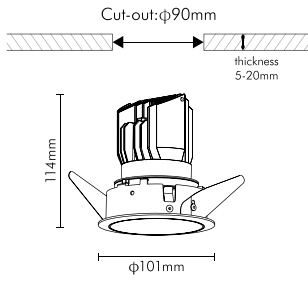

## References

Reference	Led Power	Luminous flux	CCT/K	OPTICS	IP Rating	Dimensions	Adjustable
LX-DL-11011-2	8W	605-792lm	2700K	15°/24°/38°/60°/15°x40°	IP20	Ø101*114mm	—
		638-812lm	3000K				
	12W	836-1010lm	2700K				
		924-1047lm	3000K				
	15W	998-1108lm	2700K				
		1048-1147lm	3000K				
LX-DL-11361-2	15W	1029-1358lm	2700K	15°(exc.36W)/24°/38°/60°/ 15°x40°(exc.36W)	IP20	Ø136*145mm	—
		1064-1387lm	3000K				
	20W	1407-1839lm	2700K				
		1633-1880lm	3000K				
	25W	1654-2167lm	2700K				
		1883-2213lm	3000K				
	30W	1905-2421lm	2700K				
		2104-2517lm	3000K				
	36W	2277-2540lm	2700K				
		2522-2831lm	3000K				
LX-DL-11012-2	8W	637-792lm	2700K	15°/24°/38°/60°/15°x40°	IP20	Ø101*105mm	—
		658-812lm	3000K				
	12W	872-1010lm	2700K				
		910-1047lm	3000K				
	15W	985-1093lm	2700K				
		1005-1147lm	3000K				
LX-DL-11362-2	15W	1026-1358lm	2700K	15°(exc.36W)/24°/38°/60°/ 15°x40°(exc.36W)	IP20	Ø136*130mm	°30/350°
		1056-1387lm	3000K				
	20W	1544-1839lm	2700K				
		1617-1880lm	3000K				
	25W	1824-2167lm	2700K				
		1869-2213lm	3000K				
	30W	2083-2421lm	2700K				
		2099-2517lm	3000K				
	36W	2277-2540lm	2700K				
		2522-2831lm	3000K				

# Dimensions

LX-DL-11011-2

LX-DL-11361-2

LX-DL-11012-2

LX-DL-11362-2