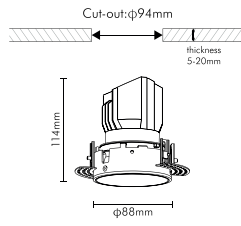

Material : aluminum

COLOUR(housing) : Black/White

COLOUR(reflector) : Black/Gold/White

References

Reference	Led Power	Luminous flux	CCT/K	OPTICS	IP Rating	Dimensions	Adjustable
LX-DL-W11011-2	8W	605-792lm	2700K	15°/24°/38°/60°/15°x40°	IP20	Ø88*114mm	—
		638-812lm	3000K				
	12W	836-1010lm	2700K				
		924-1047lm	3000K				
	15W	998-1108lm	2700K				
		1048-1147lm	3000K				
LX-DL-W11361-2	15W	1029-1358lm	2700K	15°(exc.36W)/24°/38°/60°/ 15°x40°(exc.36W)	IP20	Ø123*145mm	—
		1064-1387lm	3000K				
	20W	1407-1839lm	2700K				
		1633-1880lm	3000K				
	25W	1654-2167lm	2700K				
		1883-2213lm	3000K				
	30W	1905-2421lm	2700K				
		2104-2517lm	3000K				
	36W	2277-2540lm	2700K				
		2522-2831lm	3000K				
LX-DL-W11012-2	8W	637-792lm	2700K	15°/24°/38°/60°/15°x40°	IP20	Ø88*105mm	—
		658-812lm	3000K				
	12W	872-1010lm	2700K				
		910-1047lm	3000K				
	15W	985-1093lm	2700K				
		1005-1147lm	3000K				
LX-DL-W11362-2	15W	1026-1358lm	2700K	15°(exc.36W)/24°/38°/60°/ 15°x40°(exc.36W)	IP20	Ø123*140mm	°30/350°
		1056-1387lm	3000K				
	20W	1544-1839lm	2700K				
		1617-1880lm	3000K				
	25W	1824-2167lm	2700K				
		1869-2213lm	3000K				
	30W	2083-2421lm	2700K				
		2099-2517lm	3000K				
	36W	2277-2540lm	2700K				
		2522-2831lm	3000K				

Order code : Reference - Power - Luminous flux - CCT/K - Optic

Important : All the specification can be customized as per the project request .

Dimensions

LX-DL-W11011-2

LX-DL-W11361-2

LX-DL-W11012-2

LX-DL-W11362-2