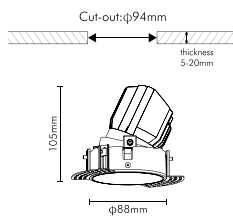

Material : aluminum

COLOUR(housing) : Black/White

COLOUR(reflector) : Black/Gold/White

References

Reference	Led Power	Luminous flux	CCT/K	OPTICS	IP Rating	Dimensions	Adjustable
LX-DL-W11011-2	8W	605-792lm	2700K	15°/24°/38°/60°/15°x40°	IP20	Ø88*114mm	—
		638-812lm	3000K				
	12W	836-1010lm	2700K				
		924-1047lm	3000K				
	15W	998-1108lm	2700K				
		1048-1147lm	3000K				
LX-DL-W11361-2	15W	1029-1358lm	2700K	15°(exc.36W)/24°/38°/60°/ 15°x40°(exc.36W)	IP20	Ø123*145mm	—
		1064-1387lm	3000K				
	20W	1407-1839lm	2700K				
		1633-1880lm	3000K				
	25W	1654-2167lm	2700K				
		1883-2213lm	3000K				
	30W	1905-2421lm	2700K				
		2104-2517lm	3000K				
	36W	2277-2540lm	2700K				
		2522-2831lm	3000K				
LX-DL-W11012-2	8W	637-792lm	2700K	15°/24°/38°/60°/15°x40°	IP20	Ø88*105mm	—
		658-812lm	3000K				
	12W	872-1010lm	2700K				
		910-1047lm	3000K				
	15W	985-1093lm	2700K				
		1005-1147lm	3000K				
LX-DL-W11362-2	15W	1026-1358lm	2700K	15°(exc.36W)/24°/38°/60°/ 15°x40°(exc.36W)	IP20	Ø123*140mm	°30/350°
		1056-1387lm	3000K				
	20W	1544-1839lm	2700K				
		1617-1880lm	3000K				
	25W	1824-2167lm	2700K				
		1869-2213lm	3000K				
	30W	2083-2421lm	2700K				
		2099-2517lm	3000K				
	36W	2277-2540lm	2700K				
		2522-2831lm	3000K				

Order code : Reference - Power - Luminous flux - CCT/K - Optic

Important : All the specification can be customized as per the project request .

Dimensions

LX-DL-W11011-2

LX-DL-W11361-2

LX-DL-W11012-2

LX-DL-W11362-2