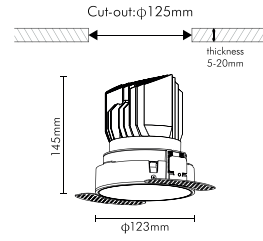

Material : aluminum

COLOUR(housing) : Black/White

COLOUR(reflector) : Black/Gold/White

References

Reference	Led Power	Luminous flux	CCT/K	OPTICS	IP Rating	Dimensions	Adjustable
LX-DL-W11011-2	8W	605-792lm	2700K	15°/24°/38°/60°/15°x40°	IP20	Ø88*114mm	—
		638-812lm	3000K				
	12W	836-1010lm	2700K				
		924-1047lm	3000K				
	15W	998-1108lm	2700K				
		1048-1147lm	3000K				
LX-DL-W11361-2	15W	1029-1358lm	2700K	15°(exc.36W)/24°/38°/60°/ 15°x40°(exc.36W)	IP20	Ø123*145mm	—
		1064-1387lm	3000K				
	20W	1407-1839lm	2700K				
		1633-1880lm	3000K				
	25W	1654-2167lm	2700K				
		1883-2213lm	3000K				
	30W	1905-2421lm	2700K				
		2104-2517lm	3000K				
	36W	2277-2540lm	2700K				
		2522-2831lm	3000K				
LX-DL-W11012-2	8W	637-792lm	2700K	15°/24°/38°/60°/15°x40°	IP20	Ø88*105mm	—
		658-812lm	3000K				
	12W	872-1010lm	2700K				
		910-1047lm	3000K				
	15W	985-1093lm	2700K				
		1005-1147lm	3000K				
LX-DL-W11362-2	15W	1026-1358lm	2700K	15°(exc.36W)/24°/38°/60°/ 15°x40°(exc.36W)	IP20	Ø123*140mm	°30/350°
		1056-1387lm	3000K				
	20W	1544-1839lm	2700K				
		1617-1880lm	3000K				
	25W	1824-2167lm	2700K				
		1869-2213lm	3000K				
	30W	2083-2421lm	2700K				
		2099-2517lm	3000K				
	36W	2277-2540lm	2700K				
		2522-2831lm	3000K				

Order code : Reference - Power - Luminous flux - CCT/K - Optic

Important : All the specification can be customized as per the project request .

Dimensions

LX-DL-W11011-2

LX-DL-W11361-2

LX-DL-W11012-2

LX-DL-W11362-2