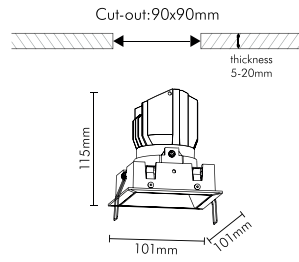

Material : aluminum

COLOUR(housing) : Black/White

COLOUR(reflector) : Black/Gold/White

References

Reference	Led Power	Luminous flux	CCT/K	OPTICS	IP Rating	Dimensions	Adjustable
LX-DL-11014-2	8W	604-745lm	2700K	15°/24°/38°/60°	IP20	101*101*115mm	—
		645-754lm	3000K				
	12W	846-947lm	2700K				
		903-986lm	3000K				
	15W	980-1098lm	2700K				
985-1107lm		3000K					
LX-DL-11364-2	15W	1024-1147lm	2700K	15°(exc.36W)/24°/38°/60°	IP20	136*136*145mm	—
		1064-1163lm	3000K				
	20W	1497-1557lm	2700K				
		1634-1792lm	3000K				
	25W	1765-1834lm	2700K				
		1892-2067lm	3000K				
	30W	2033-2110lm	2700K				
		2113-2296lm	3000K				
36W	2476-2801lm	2700K					
	2524-2830lm	3000K					
LX-DL-11015-2	8W	587-663lm	2700K	15°/24°/38°/60°	IP20	101*101*110mm	—
		654-756lm	3000K				
	12W	831-942lm	2700K				
		904-991lm	3000K				
	15W	968-1099lm	2700K				
1018-1111lm		3000K					
LX-DL-11365-2	15W	1047-1138lm	2700K	15°(exc.36W)/24°/38°/60°	IP20	136*136*167mm	°30
		1062-1165lm	3000K				
	20W	1388-1516lm	2700K				
		1654-1772lm	3000K				
	25W	1640-806lm	2700K				
		1883-2043lm	3000K				
	30W	1879-2058lm	2700K				
		2093-2292lm	3000K				
36W	2411-2759lm	2700K					
	2524-2830lm	3000K					

Order code : Reference - Power - Luminous flux - CCT/K - Optic

Important : All the specification can be customized as per the project request .

Dimensions

LX-DL-11014-2

LX-DL-11015-2