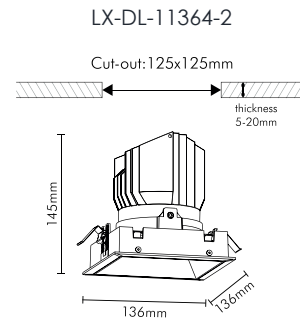

Material : aluminum

COLOUR(housing) : Black/White

COLOUR(reflector) : Black/Gold/White

References

Reference	Led Power	Luminous flux	CCT/K	OPTICS	IP Rating	Dimensions	Adjustable
LX-DL-11014-2	8W	604-745lm	2700K	15°/24°/38°/60°	IP20	101*101*115mm	—
		645-754lm	3000K				
	12W	846-947lm	2700K				
		903-986lm	3000K				
	15W	980-1098lm	2700K				
985-1107lm		3000K					
LX-DL-11364-2	15W	1024-1147lm	2700K	15°(exc.36W)/24°/38°/60°	IP20	136*136*145mm	—
		1064-1163lm	3000K				
	20W	1497-1557lm	2700K				
		1634-1792lm	3000K				
	25W	1765-1834lm	2700K				
		1892-2067lm	3000K				
	30W	2033-2110lm	2700K				
		2113-2296lm	3000K				
36W	2476-2801lm	2700K					
	2524-2830lm	3000K					
LX-DL-11015-2	8W	587-663lm	2700K	15°/24°/38°/60°	IP20	101*101*110mm	—
		654-756lm	3000K				
	12W	831-942lm	2700K				
		904-991lm	3000K				
	15W	968-1099lm	2700K				
1018-1111lm		3000K					
LX-DL-11365-2	15W	1047-1138lm	2700K	15°(exc.36W)/24°/38°/60°	IP20	136*136*167mm	°30
		1062-1165lm	3000K				
	20W	1388-1516lm	2700K				
		1654-1772lm	3000K				
	25W	1640-806lm	2700K				
		1883-2043lm	3000K				
	30W	1879-2058lm	2700K				
		2093-2292lm	3000K				
36W	2411-2759lm	2700K					
	2524-2830lm	3000K					

Order code : Reference - Power - Luminous flux - CCT/K - Optic

Important : All the specification can be customized as per the project request .

Dimensions

LX-DL-11014-2

LX-DL-11015-2