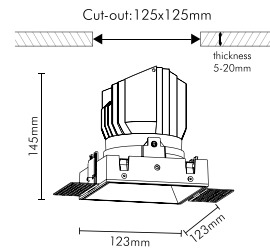

Material : aluminum

COLOUR(housing) : Black/White

COLOUR(reflector) : Black/Gold/White

References

Reference	Led Power	Luminous flux	CCT/K	OPTICS	IP Rating	Dimensions	Adjustable
LX-DL-W11014-2	8W	604-745lm	2700K	15°/24°/38°/60°	IP20	88*88*115mm	
		645-754lm	3000K				
	12W	846-947lm	2700K				
		903-986lm	3000K				
	15W	980-1098lm	2700K				
985-1107lm		3000K					
LX-DL-W11364-2	15W	1024-1147lm	2700K	15°(exc.36W)/24°/38°/60°	IP20	123*123*145mm	—
		1064-1163lm	3000K				
	20W	1497-1557lm	2700K				
		1634-1792lm	3000K				
	25W	1765-1834lm	2700K				
		1892-2067lm	3000K				
	30W	2033-2110lm	2700K				
		2113-2296lm	3000K				
36W	2476-2801lm	2700K					
	2524-2830lm	3000K					
LX-DL-W11015-2	8W	587-663lm	2700K	15°/24°/38°/60°	IP20	88*88*110mm	
		654-756lm	3000K				
	12W	831-942lm	2700K				
		904-991lm	3000K				
	15W	968-1099lm	2700K				
1018-1111lm		3000K					
LX-DL-W11365-2	15W	1047-1138lm	2700K	15°(exc.36W)/24°/38°/60°	IP20	123*123*145mm	°30
		1062-1165lm	3000K				
	20W	1388-1516lm	2700K				
		1654-1772lm	3000K				
	25W	1640-806lm	2700K				
		1883-2043lm	3000K				
	30W	1879-2058lm	2700K				
		2093-2292lm	3000K				
36W	2411-2759lm	2700K					
	2524-2830lm	3000K					

Order code : Reference - Power - Luminous flux - CCT/K - Optic

Important : All the specification can be customized as per the project request .

Dimensions

LX-DL-W11014-2

LX-DL-W11364-2

LX-DL-W11015-2

LX-DL-W11365-2