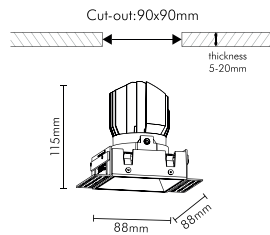

Material : aluminum

COLOUR(housing) : Black/White

COLOUR(reflector) : Black/Gold/White

References

Reference	Led Power	Luminous flux	CCT/K	OPTICS	IP Rating	Dimensions	Adjustable
LX-DL-W11014-2	8W	604-745lm	2700K	15°/24°/38°/60°	IP20	88*88*115mm	
		645-754lm	3000K				
	12W	846-947lm	2700K				
		903-986lm	3000K				
	15W	980-1098lm	2700K				
985-1107lm		3000K					
LX-DL-W11364-2	15W	1024-1147lm	2700K	15°(exc.36W)/24°/38°/60°	IP20	123*123*145mm	—
		1064-1163lm	3000K				
	20W	1497-1557lm	2700K				
		1634-1792lm	3000K				
	25W	1765-1834lm	2700K				
		1892-2067lm	3000K				
	30W	2033-2110lm	2700K				
		2113-2296lm	3000K				
36W	2476-2801lm	2700K					
	2524-2830lm	3000K					
LX-DL-W11015-2	8W	587-663lm	2700K	15°/24°/38°/60°	IP20	88*88*110mm	
		654-756lm	3000K				
	12W	831-942lm	2700K				
		904-991lm	3000K				
	15W	968-1099lm	2700K				
1018-1111lm		3000K					
LX-DL-W11365-2	15W	1047-1138lm	2700K	15°(exc.36W)/24°/38°/60°	IP20	123*123*145mm	°30
		1062-1165lm	3000K				
	20W	1388-1516lm	2700K				
		1654-1772lm	3000K				
	25W	1640-806lm	2700K				
		1883-2043lm	3000K				
	30W	1879-2058lm	2700K				
		2093-2292lm	3000K				
36W	2411-2759lm	2700K					
	2524-2830lm	3000K					

Order code : Reference - Power - Luminous flux - CCT/K - Optic

Important : All the specification can be customized as per the project request .

Dimensions

LX-DL-W11014-2

LX-DL-W11364-2

LX-DL-W11015-2

LX-DL-W11365-2