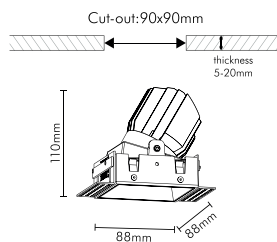

Material : aluminum

COLOUR(housing) : Black/White

COLOUR(reflector) : Black/Gold/White

References

Reference	Led Power	Luminous flux	CCT/K	OPTICS	IP Rating	Dimensions	Adjustable
LX-DL-W11014-2	8W	604-745lm	2700K	15°/24°/38°/60°	IP20	88*88*115mm	
		645-754lm	3000K				
	12W	846-947lm	2700K				
		903-986lm	3000K				
	15W	980-1098lm	2700K				
985-1107lm		3000K					
LX-DL-W11364-2	15W	1024-1147lm	2700K	15°(exc.36W)/24°/38°/60°	IP20	123*123*145mm	—
		1064-1163lm	3000K				
	20W	1497-1557lm	2700K				
		1634-1792lm	3000K				
	25W	1765-1834lm	2700K				
		1892-2067lm	3000K				
	30W	2033-2110lm	2700K				
		2113-2296lm	3000K				
36W	2476-2801lm	2700K					
	2524-2830lm	3000K					
LX-DL-W11015-2	8W	587-663lm	2700K	15°/24°/38°/60°	IP20	88*88*110mm	
		654-756lm	3000K				
	12W	831-942lm	2700K				
		904-991lm	3000K				
	15W	968-1099lm	2700K				
1018-1111lm		3000K					
LX-DL-W11365-2	15W	1047-1138lm	2700K	15°(exc.36W)/24°/38°/60°	IP20	123*123*145mm	°30
		1062-1165lm	3000K				
	20W	1388-1516lm	2700K				
		1654-1772lm	3000K				
	25W	1640-806lm	2700K				
		1883-2043lm	3000K				
	30W	1879-2058lm	2700K				
		2093-2292lm	3000K				
36W	2411-2759lm	2700K					
	2524-2830lm	3000K					

Order code : Reference - Power - Luminous flux - CCT/K - Optic

Important : All the specification can be customized as per the project request .

Dimensions

LX-DL-W11014-2

LX-DL-W11364-2

LX-DL-W11015-2

LX-DL-W11365-2