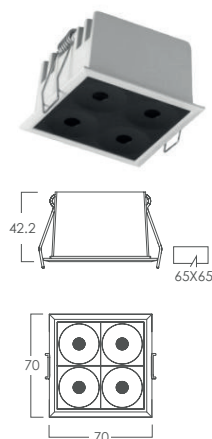

## References

Reference	Led Power	Luminous flux	Input Voltage	CCT/K	OPTICS	IP Rating	Dimensions
LX-DL-18035FS	3W	150lm	AC220-240V	2700K/3000K/4000K	24°	IP20	40*40*42.2mm
LX-DL-18065FS	5W	250lm					69*40*42.2mm
LX-DL-18095FS	8W	400lm					100*40*42.2mm
LX-DL-18155FS	12W	600lm					160*40*42.2mm
LX-DL-18065FST	10W	500lm					70*70*42.2mm
LX-DL-18095FS	18W	900lm					100*100*42.2mm

## Dimensions

LX-DL-18035FS

LX-DL-18065FS

LX-DL-18095FS

LX-DL-18155FS

LX-DL-18065FST

LX-DL-18095FS