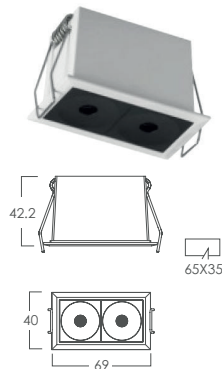

## References

Reference	Led Power	Luminous flux	Input Voltage	CCT/K	OPTICS	IP Rating	Dimensions
LX-DL-18035FS	3W	150lm	AC220-240V	2700K/3000K/4000K	24°	IP20	40*40*42.2mm
LX-DL-18065FS	5W	250lm					69*40*42.2mm
LX-DL-18095FS	8W	400lm					100*40*42.2mm
LX-DL-18155FS	12W	600lm					160*40*42.2mm
LX-DL-18065FST	10W	500lm					70*70*42.2mm
LX-DL-18095FS	18W	900lm					100*100*42.2mm

## Dimensions

LX-DL-18035FS

LX-DL-18065FS

LX-DL-18095FS

LX-DL-18155FS

LX-DL-18065FST

LX-DL-18095FS